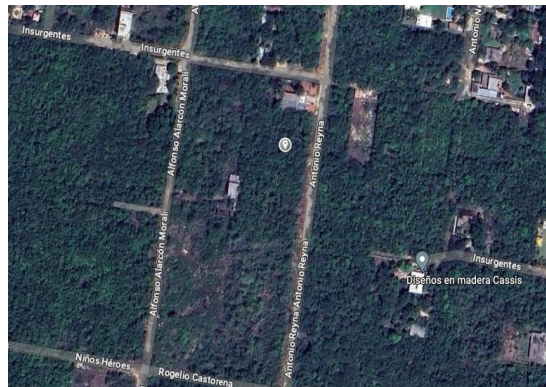

COLONIA DOCTORES

VENTA: \$1,700,000.00

Frente: 20m
Fondo: 50m

lote
1,000m²

Terreno en venta sobre calle Felipe Amaro e Insurgentes. El terreno esta escriturado con 20 metros de frente y 50 metros de fondo con forma rectangular.