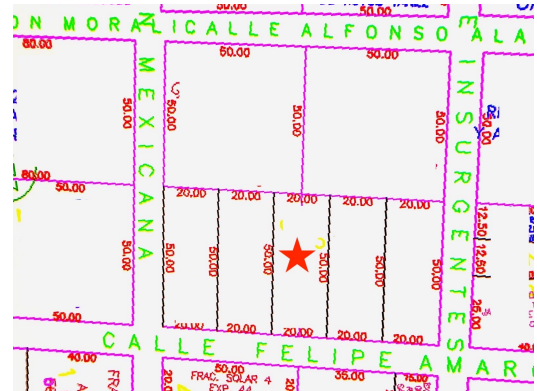

COLONIA DOCTORES

VENTA: \$1,700,000.00

Frente: 20m
Fondo: 50m

lote
1,000m²

Terreno en venta sobre calle Felipe Amaro e Insurgentes. El terreno esta escriturado con 20 metros de frente y 50 metros de fondo con forma rectangular.