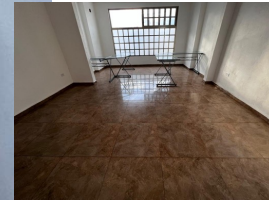

# GRAN SANTA FE PLUS CALLE RÍO ALBA

RENTA: \$20,000.00

4

3

200m2

170m2

Casa en renta Residencial Santa Fe Plus Cancun. Casa de dos niveles con área verde al frente. Cuenta con cuatro recámaras (La recámara principal con baño propio), tres baños completos, cocina, desayunador, sala, comedor, patio trasero techado a la mitad, seguridad en la casa con protectores y paredes altas, garage con reja con capacidad para dos autos, cuarto de lavado techado.

Ideal para oficinas o familias.