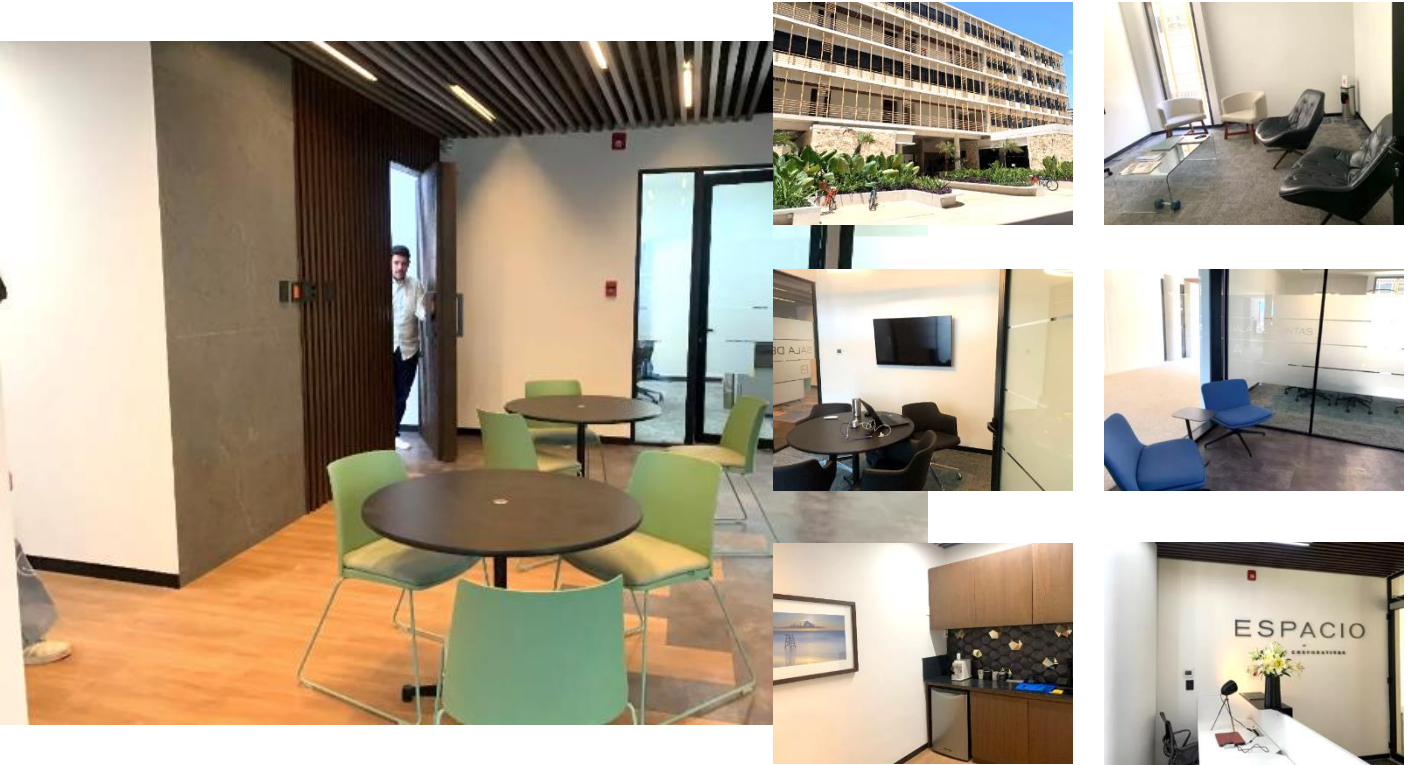

ESPACIO – PUERTO CANCUN

RENTA: \$16,500.00

NUEVA estrene excelente oficina en EDIFICIO ESPACIO, justo a la entrada de Puerto Cancun Frente al mall, la renta incluye servicio de internet, salas de juntas para 4 y 10 personas. Cuenta con un cajón de estacionamiento más los cajones para visitas, cafetería y baños. Además, excelente terraza, amenidades, restaurantes, seven eleven, cines, etc.