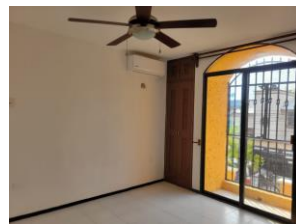

CANCÚN CALLE INTERIOR NORTE

RENTA: \$18,000.00

3

2.5

170m2

144m2

Casa en renta super céntrica en La Herradura, se encuentra a 100 metros de Av. Kohunlich y La Luna, rodeada de plazas, restaurantes, centros comerciales y bancos. Casa de 2 niveles y 3 recámaras, cada una con closet y aire acondicionado, 1 baño completo en la parte de arriba. En la parte baja, tiene sala-comedor, cocina integral y medio baño de visitas. Patio trasero con lavadero, bomba con cisterna y cuarto de bodega, con un pasillo lateral, lo cual hace que las casas estén separadas una de otra. Cuenta con 2 estacionamientos, 1 techado y 1 en la parte de afuera. No se aceptan mascotas.