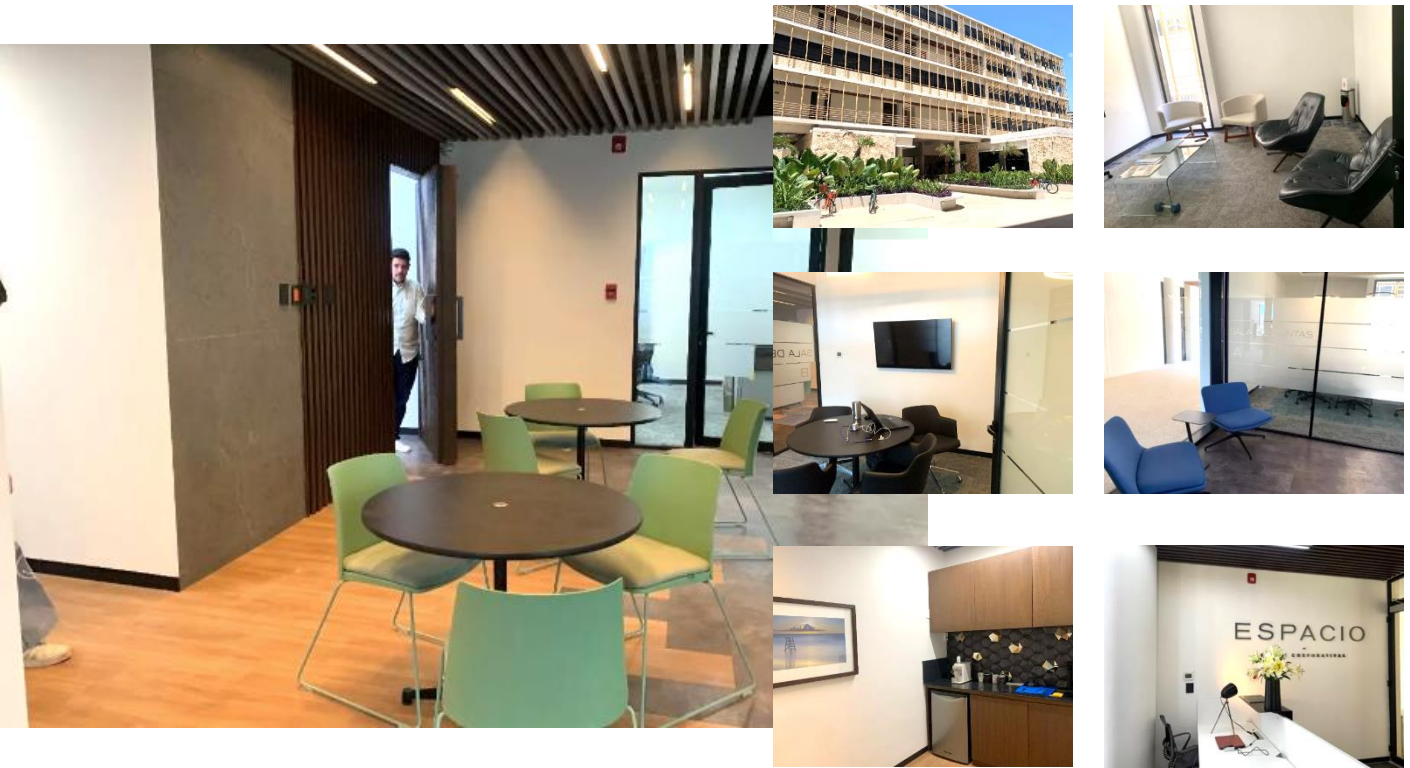

# ESPACIO – PUERTO CANCUN

RENTA: \$16,500.00

NUEVA estrene excelente oficina en EDIFICIO ESPACIO, justo a la entrada de Puerto Cancun Frente al mall, la renta incluye servicio de internet, salas de juntas para 4 y 10 personas. Cuenta con un cajón de estacionamiento más los cajones para visitas, cafetería y baños. Además, excelente terraza, amenidades, restaurantes, seven eleven, cines, etc.